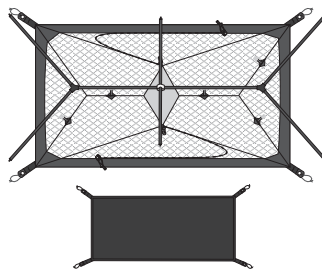

# ZANGO 1

**кг** 1,5

**Тент:** 15 D Silicon coated nylon

**Внутренняя палатка:** 15 D nylon

**Дно:** 20 D Silicon coated nylon

**Застежка молния:** YKK

**Пряжки:** Duraflex

**В комплекте:**

Тент, внутренняя палатка,  
сумка упаковочная, комплект дуг,  
футпринт, колышки - 10 шт.,  
оттяжки, рем. комплект.

**1**

Расстелите футпринт на предполагаемом месте установки палатки. Расстелите внутреннюю палатку. Соберите дуги и положите их на палатку как показано на рисунке.

**2**

- 1 Зафиксируйте свободные концы дуг в люверсах.
- 2 Пристегните все клипсы палатки на дугах.

**3**

Зафиксируйте свободные концы верхней дуги в люверсах.

**4**

- 1 Накиньте сверху тент, зафиксируйте торцы конька в фастексах и затем, при помощи липучек, закрепите тент на дугах.
- 2 Растяните и зафиксируйте углы тента.

# ZANGO 1

Размеры внутренней палатки (Д×Ш×В): 215×75×100 см