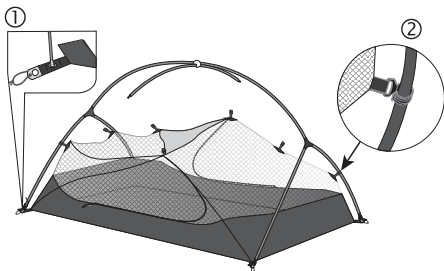

# ZANGO 1

**кг** 1,5

**Тент:** 15 D Silicon coated nylon

**Внутренняя палатка:** 15 D nylon

**Дно:** 20 D Silicon coated nylon

**Застежка молния:** YKK

**Пряжки:** Duraflex

**В комплекте:**

Тент, внутренняя палатка,  
сумка упаковочная, комплект дуг,  
футпринт, колышки - 10 шт.,  
оттяжки, рем. комплект.

**1**

Расстелите футпринт на предполагаемом месте установки палатки. Расстелите внутреннюю палатку. Соберите дуги и положите их на палатку как показано на рисунке.

**2**

- 1 Зафиксируйте свободные концы дуг в люверсах.
- 2 Пристегните все клипсы палатки на дугах.

**3**

Зафиксируйте свободные концы верхней дуги в люверсах.

**4**

- 1 Накиньте сверху тент, зафиксируйте торцы конька в фастексах и затем, при помощи липучек, закрепите тент на дугах.
- 2 Растяните и зафиксируйте углы тента.