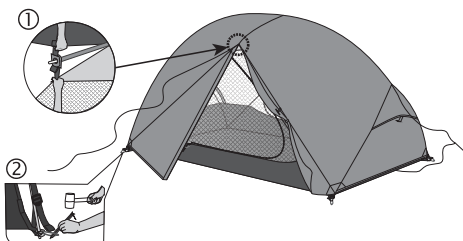

Тент, внутренняя палатка,  
сумка упаковочная, комплект дуг,  
футпринт, колышки - 10 шт.,  
оттяжки, рем. комплект.

**1**

Расстелите футпринт на предполагаемом месте установки палатки. Расстелите внутреннюю палатку. Соберите дуги и положите их на палатку как показано на рисунке.

**2**

- 1 Зафиксируйте свободные концы дуг в люверсах.
- 2 Пристегните все клипсы палатки на дугах.

**3**

Зафиксируйте свободные концы верхней дуги в люверсах.

**4**

- 1 Накиньте сверху тент, зафиксируйте торцы конька в фастексах и затем, при помощи липучек, закрепите тент на дугах.
- 2 Растяните и зафиксируйте углы тента.