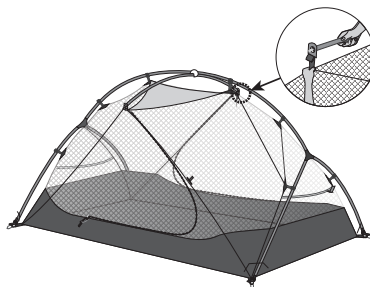

# ZANGO 1

**кг** 1,5

**Тент:** 15 D Silicon coated nylon

**Внутренняя палатка:** 15 D nylon

**Дно:** 20 D Silicon coated nylon

**Застежка молния:** YKK

**Пряжки:** Duraflex

**В комплекте:**

Тент, внутренняя палатка,  
сумка упаковочная, комплект дуг,  
футпринт, колышки - 10 шт.,  
оттяжки, рем. комплект.

**1**

Расстелите футпринт на предполагаемом месте установки палатки. Расстелите внутреннюю палатку. Соберите дуги и положите их на палатку как показано на рисунке.

**2**

- 1 Зафиксируйте свободные концы дуг в люверсах.
- 2 Пристегните все клипсы палатки на дугах.

**3**

Зафиксируйте свободные концы верхней дуги в люверсах.

**4**

- 1 Накиньте сверху тент, зафиксируйте торцы конька в фастексах и затем, при помощи липучек, закрепите тент на дугах.
- 2 Растяните и зафиксируйте углы тента.