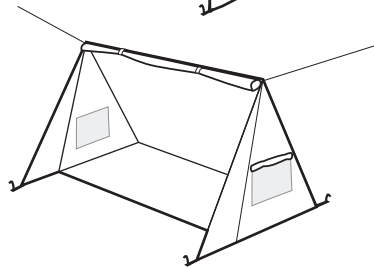

SETTLER 2

Универсальная легкая однослойная палатка с отдельным тамбуром. Предназначена для отдыха на природе и туристических походов в теплое время года.

Со стойками

Варианты установки палатки

Между деревьев

1

2

3

1

2

3

Особенности конструкции

В однослойных палатках выпадение конденсата на внутренней стороне палатки проявляется сильнее, чем на двухслойных палатках. Это надо учитывать при выборе палатки и не путать с протеканием тента.