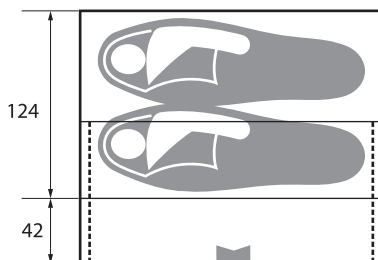

SETTLER 2

1,6 кг

Тент: Polyester 75D/190T PU 5000 мм

Дно: Polyester 100D 5000 мм

Фурнитура: YKK

**Внимание! Стойки и колышки
в комплект не входят.**

ООО КОМПАНИЯ «СПЛАВ», Россия,
111402, г. Москва, ул. Кетчерская,
д. 16, эт. 3, помещение 6
WWW.SPLAV.RU

* Производитель оставляет за собой право вносить изменения в конструкцию и комплектацию изделий для улучшения их технологических и эксплуатационных параметров без предварительного уведомления потребителя.

** Вес изделия может незначительно отличаться от указанного на упаковке. Точные технические характеристики смотрите на сайте производителя