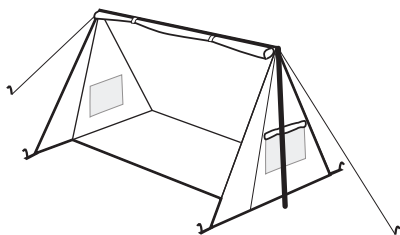

SETTLER 2

Универсальная легкая однослойная палатка с отдельным тамбуром. Предназначена для отдыха на природе и туристических походов в теплое время года.

Со стойками

Варианты установки палатки

Между деревьев

1

2

3

1

2

3

Особенности конструкции

В однослойных палатках выпадение конденсата на внутренней стороне палатки проявляется сильнее, чем на двухслойных палатках. Это надо учитывать при выборе палатки и не путать с протеканием тента.